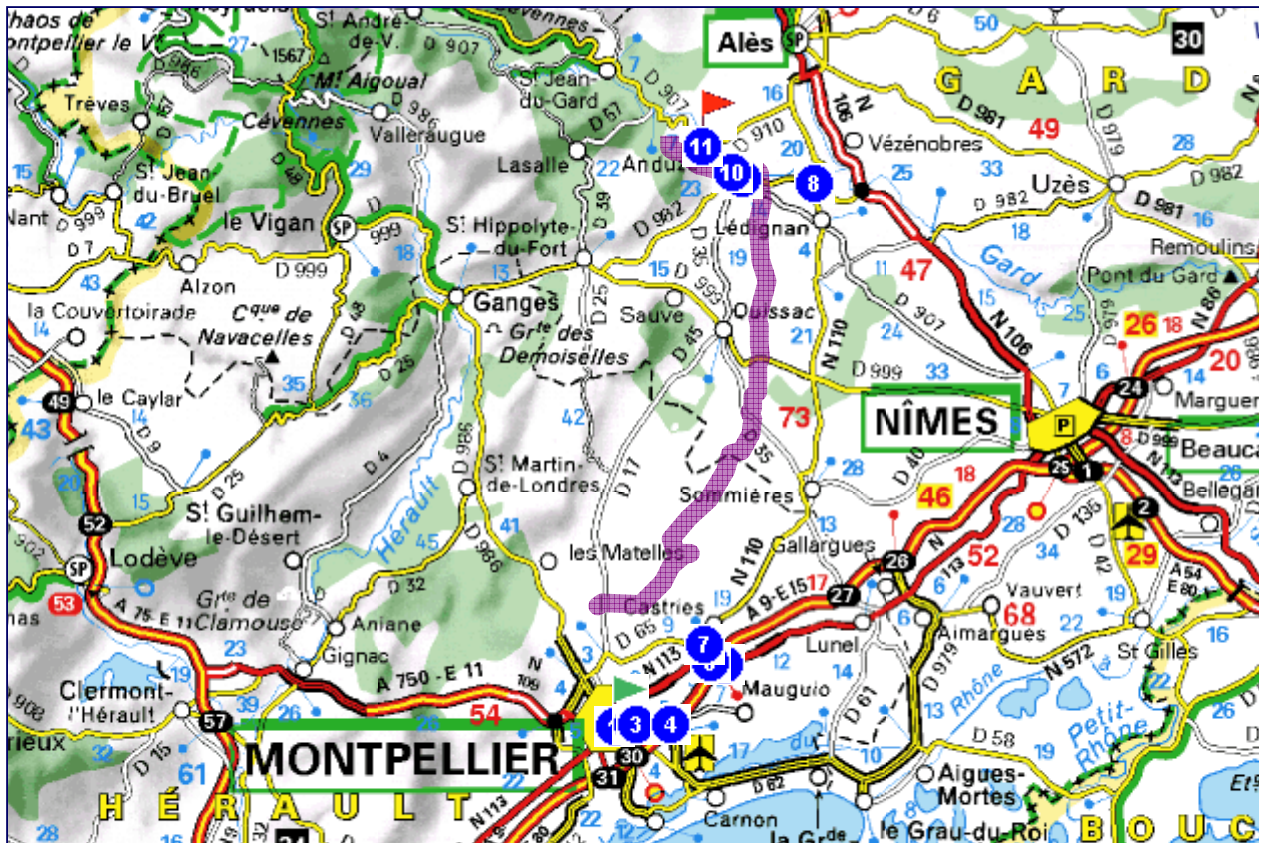

**Votre itinéraire : 34000 Montpellier – 30140 Anduze**

 [Imprimer](#)  [Fermer](#)

[Voir la carte de : Tout l'itinéraire](#) |  [Départ](#) | [< Précédent](#) | [Suivant >](#) |  [Arrivée](#)

10 km  
10 mi

© Michelin 2005

© Michelin 2001-2006