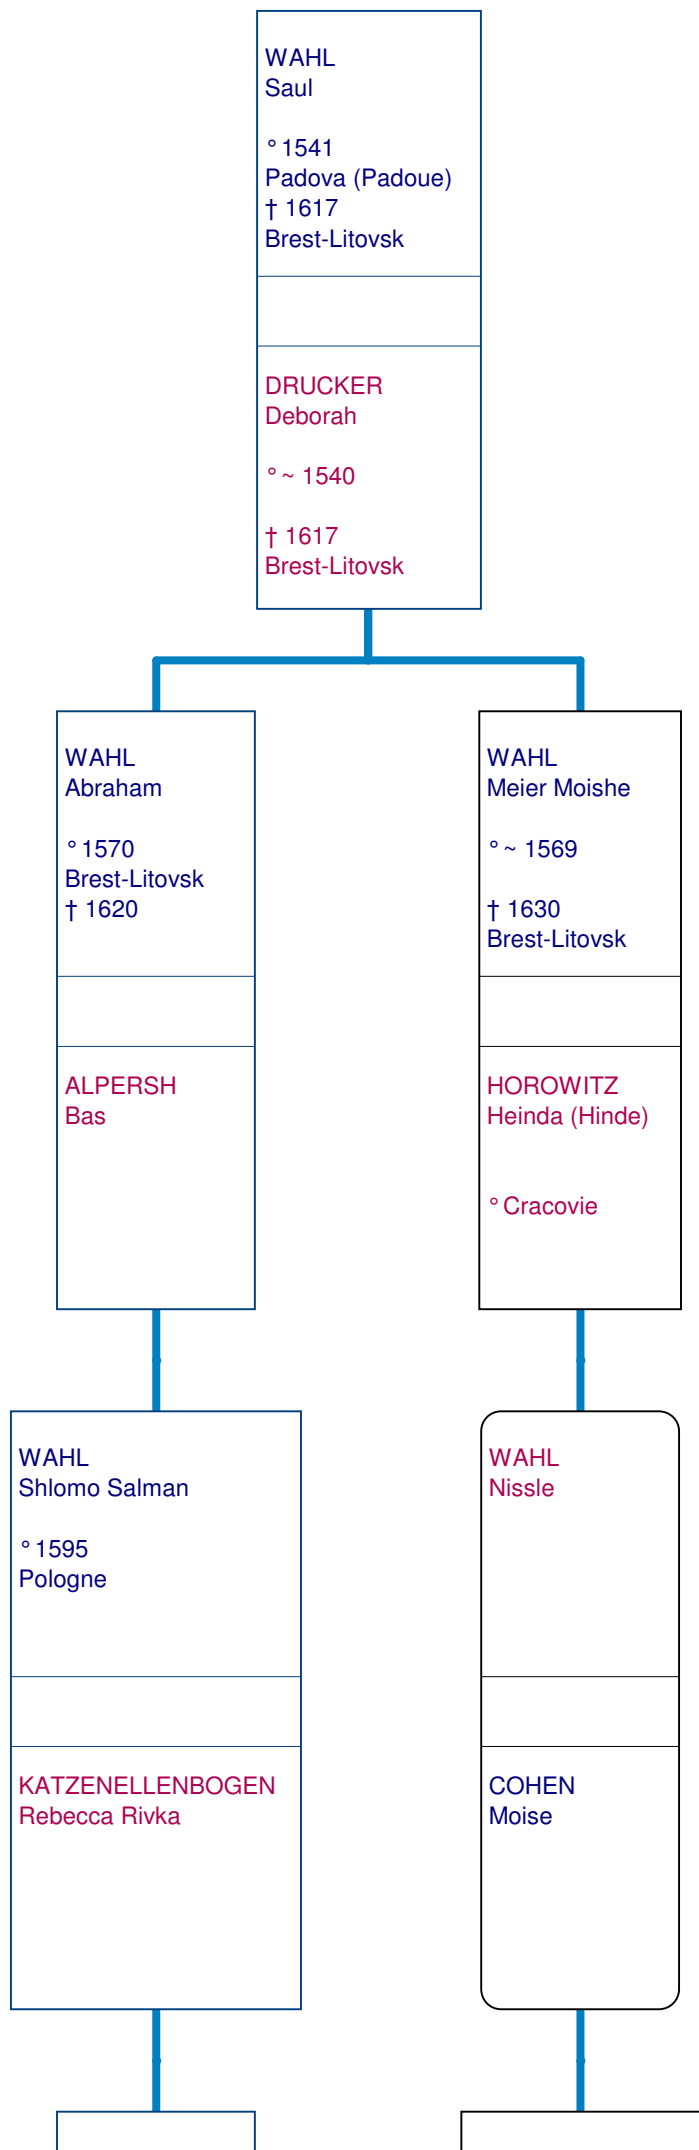

Arbre de parenté

WAHL
Baruch
rabbin
° 1630
Reguisheim
† < 1685
Reguisheim

LWOV
Moise de Lemberg

WAHL
Salomon Yekoutiel
commerçant, négociant en blé, prêteur
° 1660
Reguisheim
† > 1725
Reguisheim

LWOV
Aron Moses Ezechiel
rabbin de Westhoffen

† 26 nov 1712

X.
X.

SAMUEL
X.

WAHL
Baruch Burkard le Vieux
rabbin, préposé
° 1685
Reguisheim
† ~ 1743
Reguisheim

LWOV
Joshua Heschel

° 1692

† 25 juil 1771
Schwabach

x 11 juin 1704
Reguisheim

LEVY
Vogele

° < 1688
Wettolsheim
† <> 1748 & 1761

WORMS
Merle

† 4 oct 1772

WAHL
Isaac (Ische, Yschai)
marchand boucher
° 1710
Reguisheim
† Reguisheim

LWOV
Moses

x 1730
Reguisheim

X.
Rose Reissel