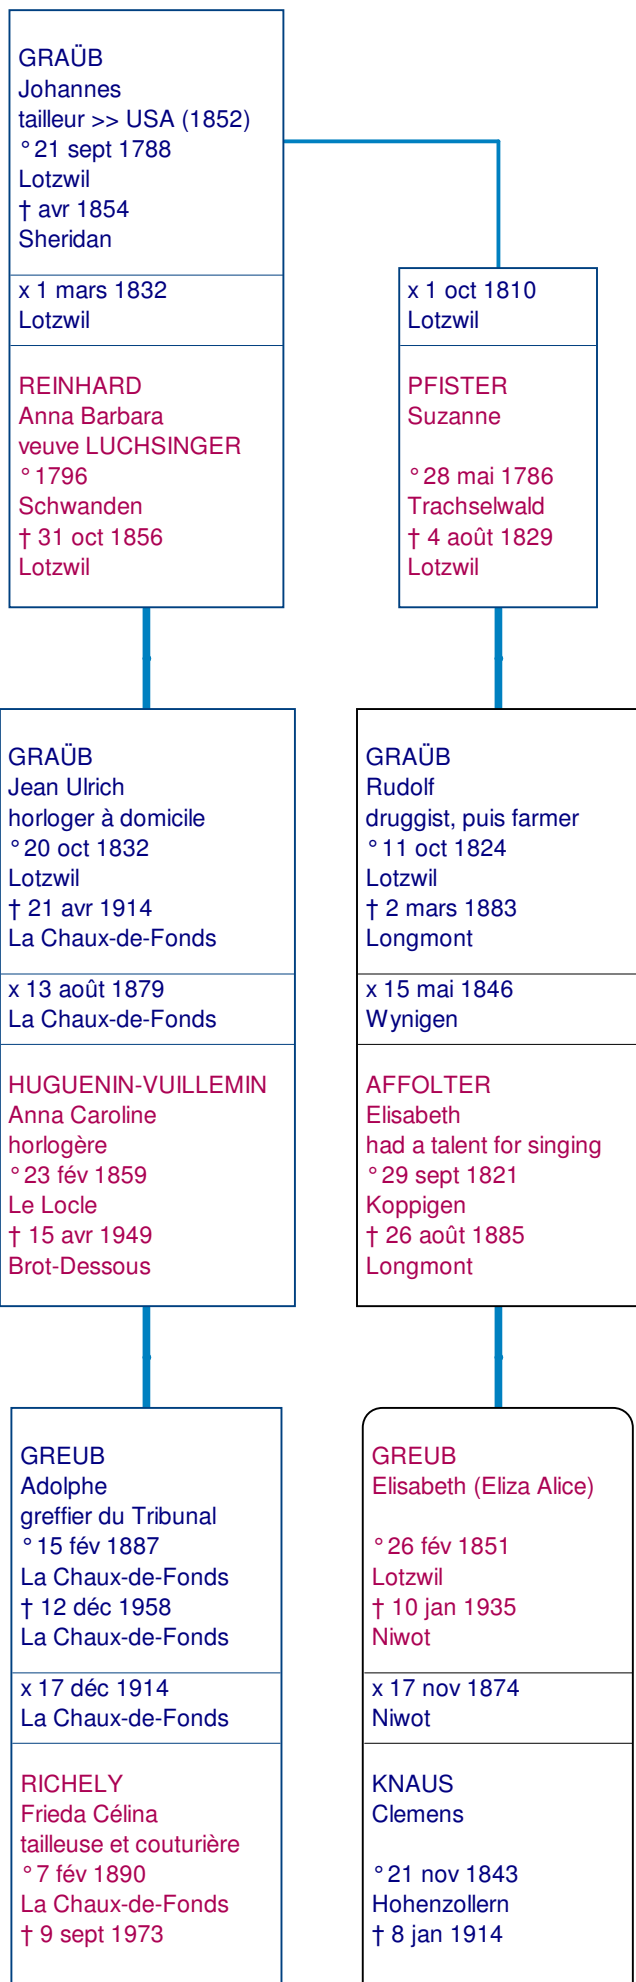

Arbre de parenté

La Chaux-de-Fonds

GREUB
Marcel Adolphe
médecin
° 10 nov 1916
La Chaux-de-Fonds
† 24 jan 2007
La Chaux-de-Fonds

x 30 déc 1941
La Chaux-de-Fonds

HIRSCH
Marguerite Caroline (Margot)
députée
° 23 sept 1918
La Chaux-de-Fonds
† 26 nov 2003
La Chaux-de-Fonds

GREUB
Jean-Daniel
enseignant et biochimiste
° 16 août 1944
La Chaux-de-Fonds

KNAUS
Daniel
° 1 mars 1890
† avr 1980
Niwot

x 3 août 1912

WEDERQUIST
Lillian Almedi
° 3 avr 1889
† 24 mai 1965

KNAUS
Lillian Shirley
° 17 mai 1927
† 15 sept 2011

KENYON
Lawrence Austin
° 4 mai 1926
† 23 juin 1991

KENYON
Lawrence Austin Jr. dit Larry (Joe)
° 27 août 1953
Wisconsin Rapids