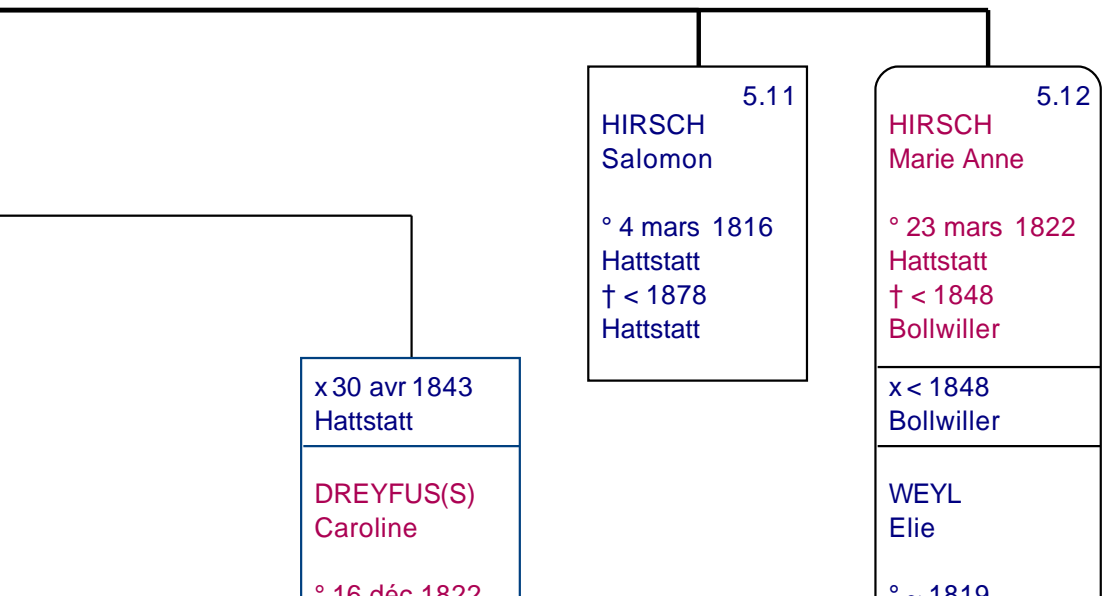

5.10

HIRSCH
Cerf
marchand de bestiaux
° 6 avr 1813
Hattstatt
† 31 oct 1888
La Chaux-de-Fonds

x 24 déc 1835
Hattstatt

ZIFI
Eve

° 17 déc 1809

5.2.1
HIRSCH
Cerf
° 27 nov 1823
Hattstatt

5.2.2
HIRSCH
David
° 6 nov 1825
Hattstatt
† Paris
x28 nov 1848
Hattstatt
BLOCH
Madeleine (Marie)
° 10 juin 1825
Soultz