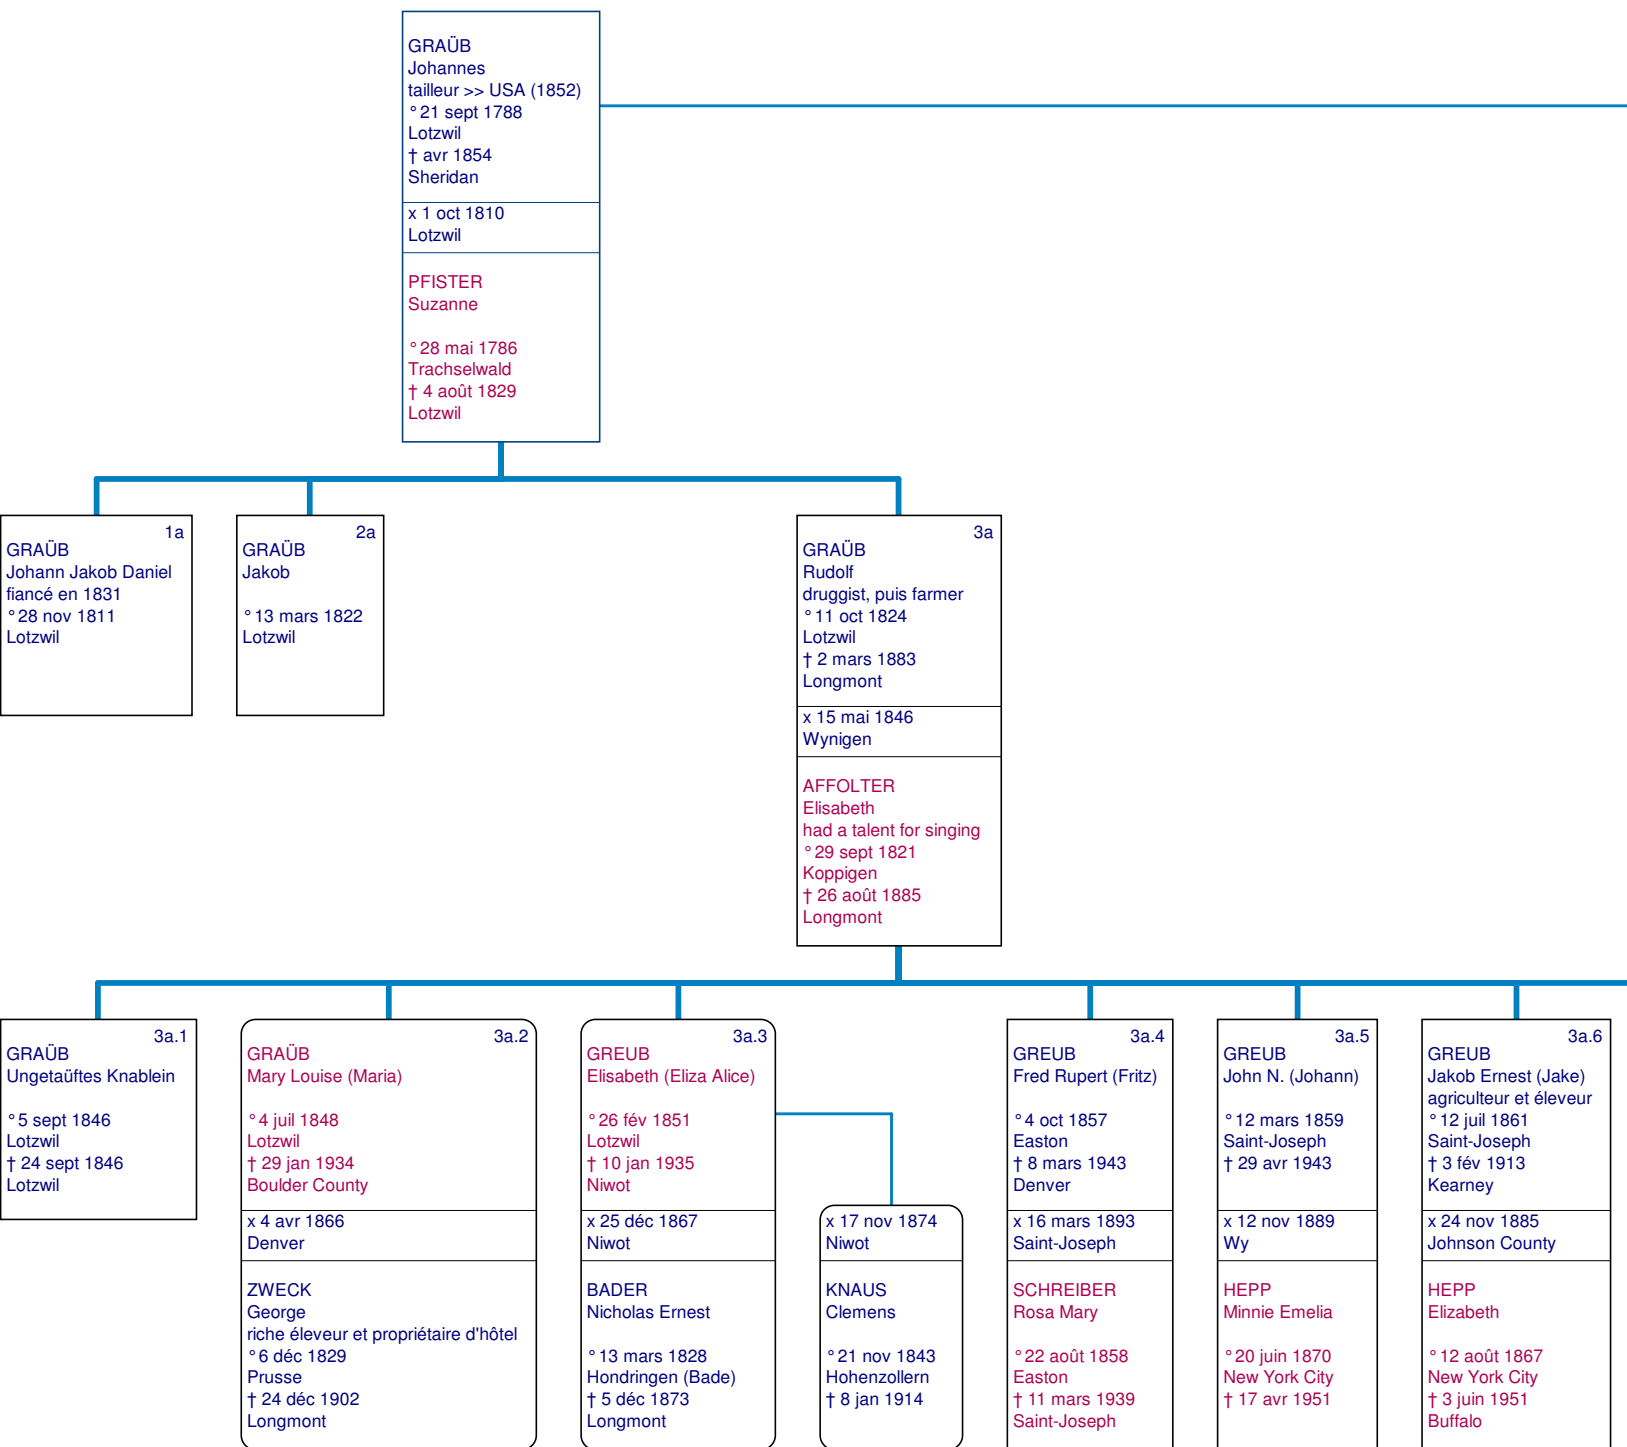

Arbre de descendance complet

x 1 mars 1832
Lotzwil

REINHARD
Anna Barbara
veuve LUCHSINGER
° 1796
Schwanden
† 31 oct 1856
Lotzwil

4b

GRAÜB
Hans Ulrich
horloger à domicile
° 20 oct 1832
Lotzwil
† 21 avr 1914
La Chaux-de-Fonds

x > juil 1868
La Chaux-de-Fonds

GRAF
Elizabeth

° 5 sept 1843
Bleienbach
† 15 fév 1874
La Chaux-de-Fonds

5b

GRAÜB
Elisabeth

° 5 juil 1838
Lotzwil
† Sheridan

x 24 oct 1881

ROHRACHER
John

† Sheridan

x 13 août 1879
La Chaux-de-Fonds

HUGUENIN-VUILLEMIN
Anna Caroline
horlogère
° 23 fév 1859
Le Locle
† 15 avr 1949
Brot-Dessous

3a.7

GREUB
Fille

° 1864
† 1864

4b.1a

GRAÜB
Sans Nom

4b.6b

GREUB
Adrien

° 12 fév 1890
La Chaux-de-Fonds
† 7 juin 1973
Zürich

REINIER
Georgette

° 18 mars 1894
Paris
† 5 juil 1976
Zürich